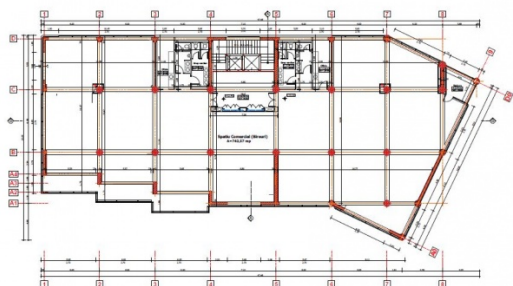

### Spațiu Disponibil

1 394 mp

Suprafața totală de spații de birouri disponibile

275 mp

Suprafața minimă disponibilă - birouri

## Planul etajului