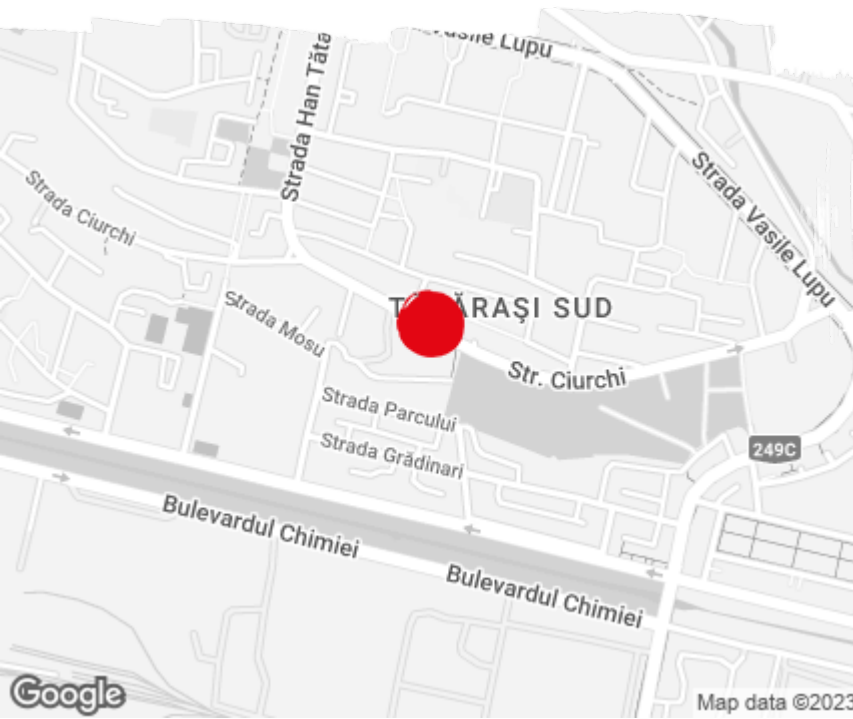

De închiriat

Tudor Center

Iași, str. Ciurchi 126

Informații despre clădire

Stadiu	Existentă
Cea mai recentă renovare	2020
Ratia de parcare	1 / 100 mp
Suprafața totală a clădirii	7 978 mp

Termeni comerciali

Spațiu de birouri*	după înregistrare *
Parcare	după înregistrare *
Taxă de întreținere*	după înregistrare *
Perioada minimă de închiriere	după înregistrare *
Disponibilitate	după înregistrare *

* Asking terms for m²/month

Amplasament

Spațiu Disponibil

1 394 mp

Suprafața totală de spații de birouri disponibile

275 mp

Suprafața minimă disponibilă - birouri